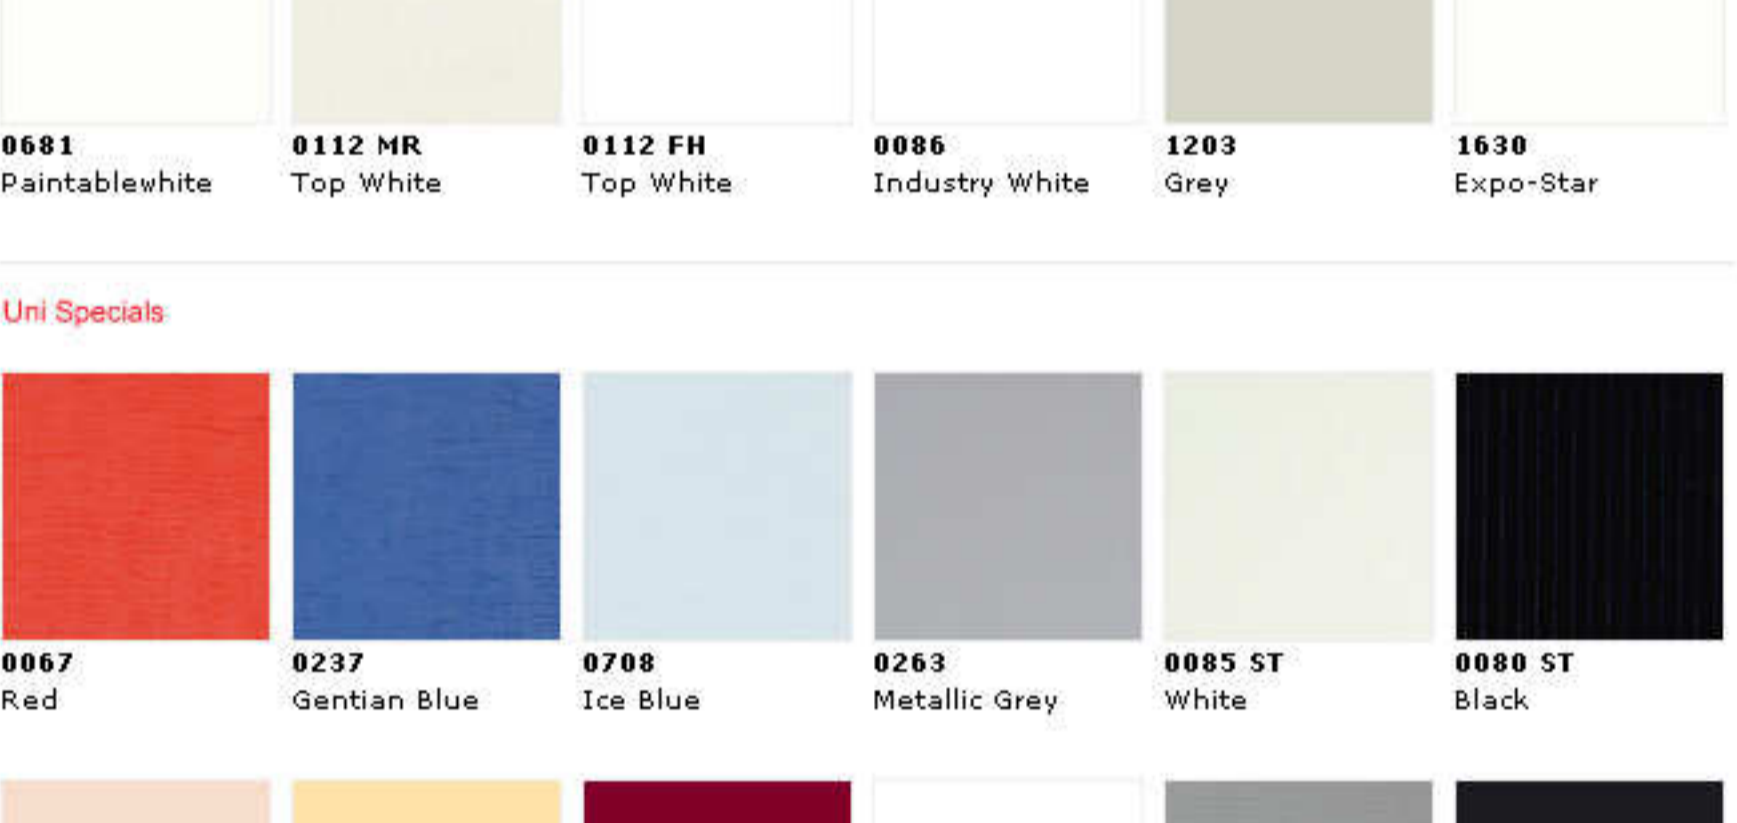

Dualis

0067 Red + Snake
0592 Kiwi Green + Snake
0065 Ivory + Snake
0077 Charcoal + Glitter
0691 Purple + Glitter
0702 Night Blue + Glitter
0080 Black + Linos
0644 Sahara + Linos
0743 Light Stone Grey + Linos
0077 Charcoal + Esprit
0680 Wine Red + Esprit
0702 Night Blue + Esprit
0085 White + Astro
0742 Pebble Grey + Astro
0687 Maize + Astro
0630 Sea Green + Astro
0085 White + Wing
0085 White + Quadra